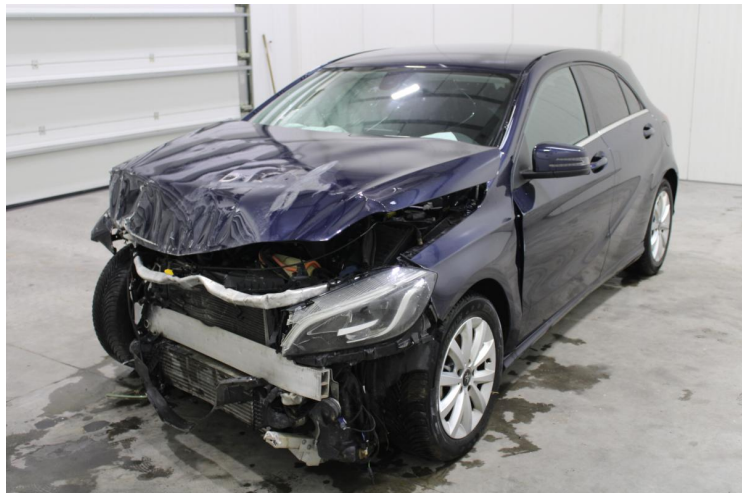

Aangeboden door:

Autohandel Didier

Gentseweg 461

8793 Waregem

info@didier.be

BE 0452.332.873

MERCEDES-BENZ A 180

Referentie: 53939