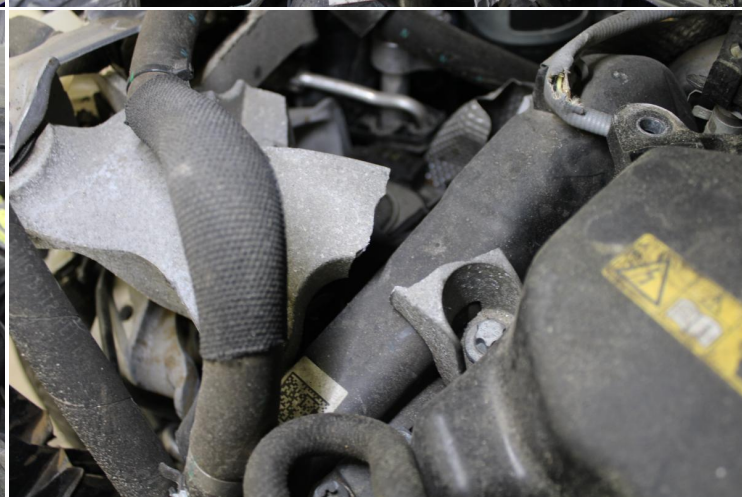

MERCEDES-BENZ A 180

Referentie: 53939

Aangeboden door:
Autohandel Didier
Gentseweg 461
8793 Waregem
info@didier.be
BE 0452.332.873

MERCEDES-BENZ A 180

Referentie: 53939

Aangeboden door:

Autohandel Didier

Gentseweg 461