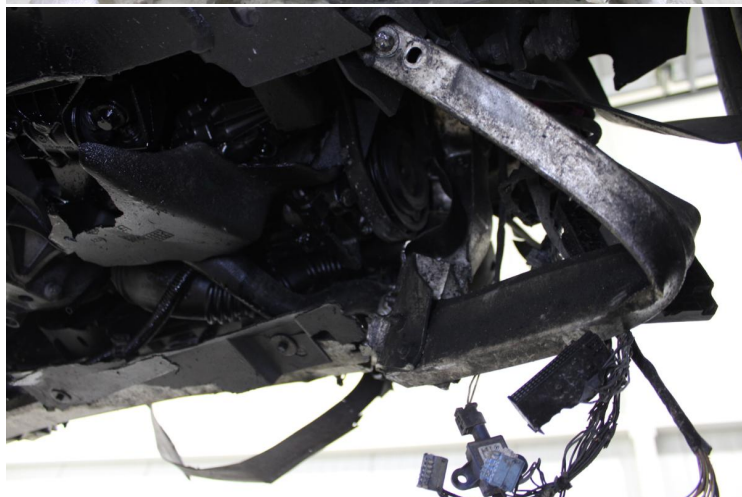

MERCEDES-BENZ A 180

Referentie: 53939

Aangeboden door:
Autohandel Didier
Gentseweg 461
8793 Waregem
info@didier.be
BE 0452.332.873