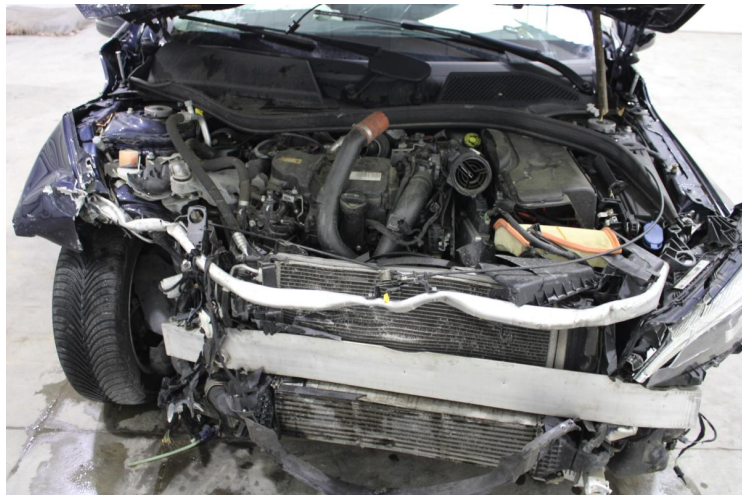

MERCEDES-BENZ A 180

Referentie: 53939

Aangeboden door:
Autohandel Didier
Gentseweg 461
8793 Waregem
info@didier.be
BE 0452.332.873