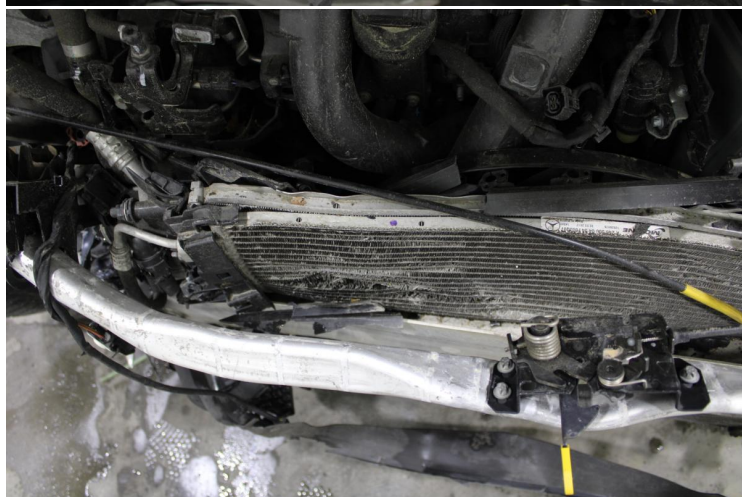

MERCEDES-BENZ A 180

Referentie: 53939

Aangeboden door:

Autohandel Didier

Gentseweg 461

8793 Waregem

info@didier.be

BE 0452.332.873