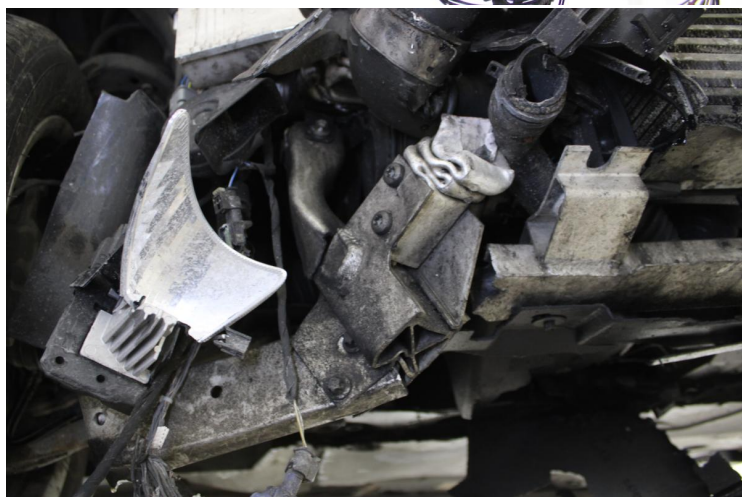

MERCEDES-BENZ A 180

Referentie: 53939

Aangeboden door:
Autohandel Didier
Gentseweg 461
8793 Waregem
info@didier.be
BE 0452.332.873