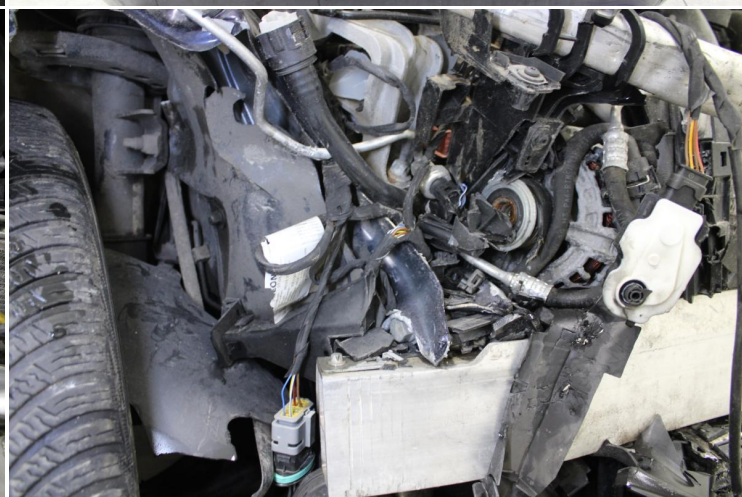

MERCEDES-BENZ A 180

Referentie: 53939

Aangeboden door:

Autohandel Didier

Gentseweg 461

8793 Waregem

info@didier.be

BE 0452.332.873